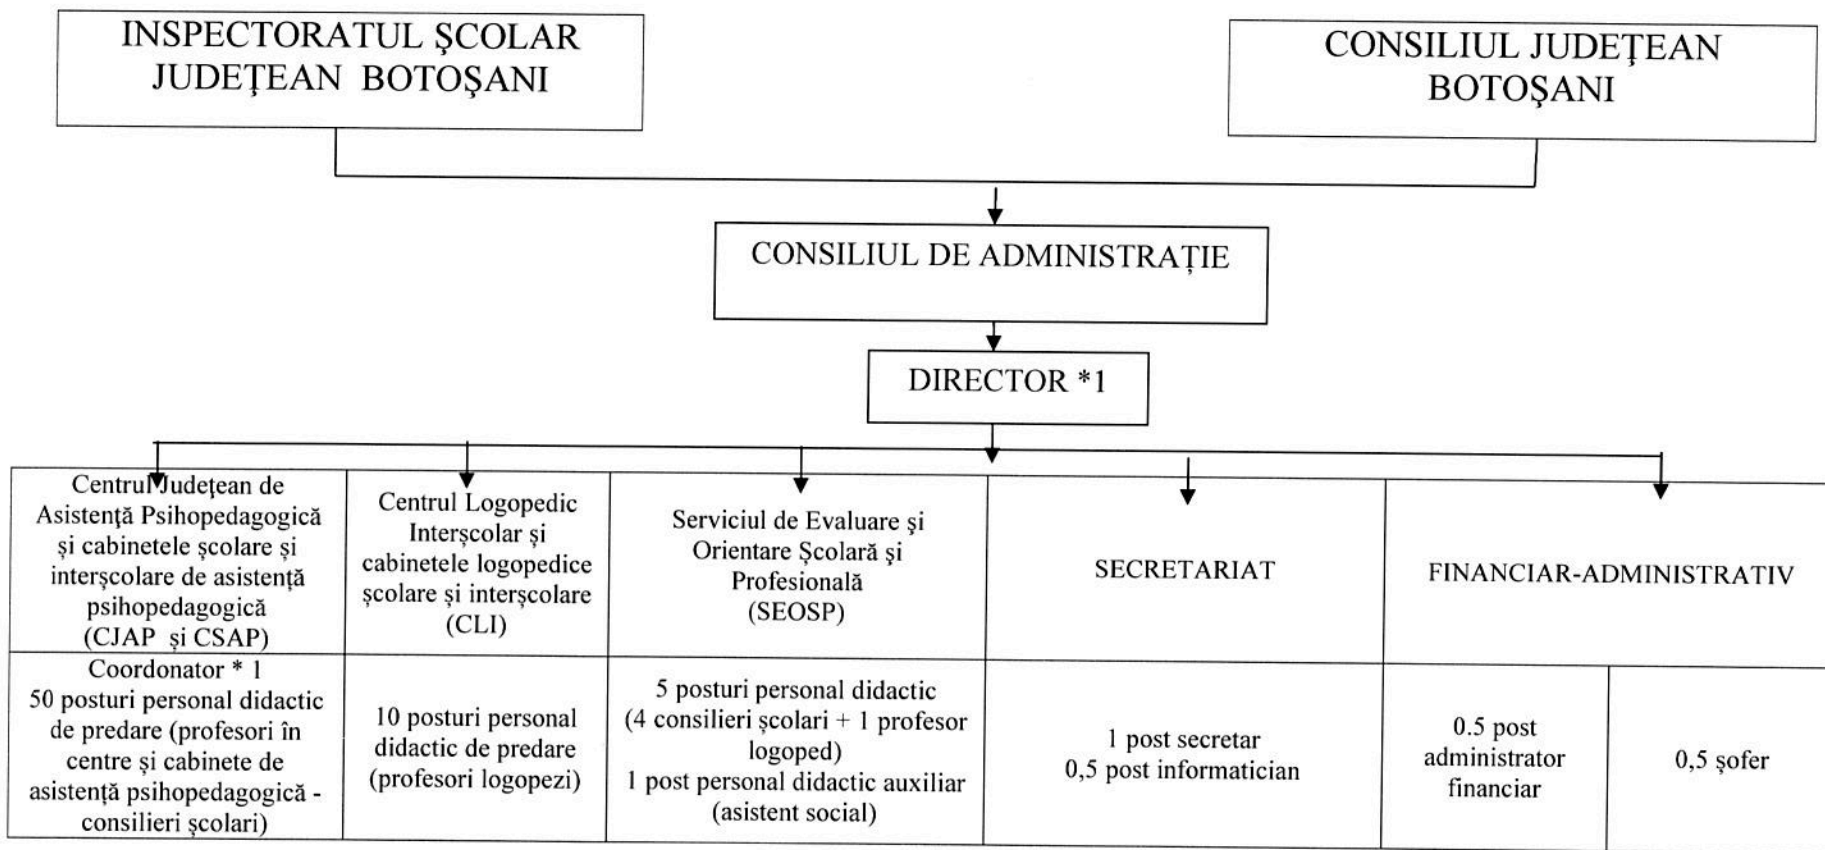

**ORGANIGRAMA
CENTRULUI JUDEȚEAN DE RESURSE ȘI DE ASISTENȚĂ EDUCAȚIONALĂ BOTOȘANI pentru anul școlar 2020-2021**

Personal didactic de predare 65	Personal didactic auxiliar 3	Personal nedidactic 0,5
---	--	-----------------------------------

TOTAL PERSONAL 68,5	din care:		
	Conducere	Execuție	Deservire
	2	66	0,5

*Posturile de director C.J.R.A.E și coordonator CJAP sunt cuprinse la personalul didactic de predare (CJAP/CSAP)

 DIRECTOR
 Prof. Alina-Manuela ROBU